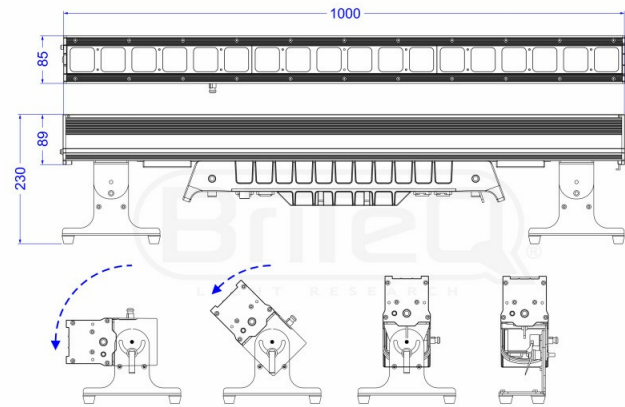

SPECIFICATIES

Algemeen : Afmetingen (cm)	100 x 8.5 x 21
Algemeen : Gewicht (kg)	11
Algemeen : Stroomvoorziening	AC 100 - 240V, 50/60Hz
Algemeen : Energie label	Nee
Algemeen : Stroomverbruik W	450
Algemeen : Kleur	zwart
Algemeen : Display	OLED
Algemeen : Bevestiging	included omega bracket
Algemeen : IP rating	outdoor
Controle : modes	standalone fixed, standalone automatic, DMX
Controle : protocol	Art-Net, sACN, DMX, RDM
Controle : programmeerbaar	Nee
Controle : upgradable software	Ja
Controle : minimum DMX kanalen	11
Controle : maximum DMX kanalen	96
Licht : type fitting	Nee
Licht : lamp	LED
Licht : min. kleurtemperatuur (K)	1700
Licht : max. kleurtemperatuur (K)	8000
Licht : kleuren	Lime, RGBL
Licht : kleuren mengen	Ja
Licht : functies	manuele frost filter
Licht : min. hoek lichtstraal (°)	6
Licht : max. vernieuwingsfrequentie (kHz)	25
Aansluiting : ingang	5 pin XLR, rdm, PowerCon® TRUE1 or compatible
Aansluiting : uitgang	5 pin XLR, rdm, PowerCon® TRUE1 or compatible
Merk	BRITEQ
EANCode	5420025655767
SKU	B05576