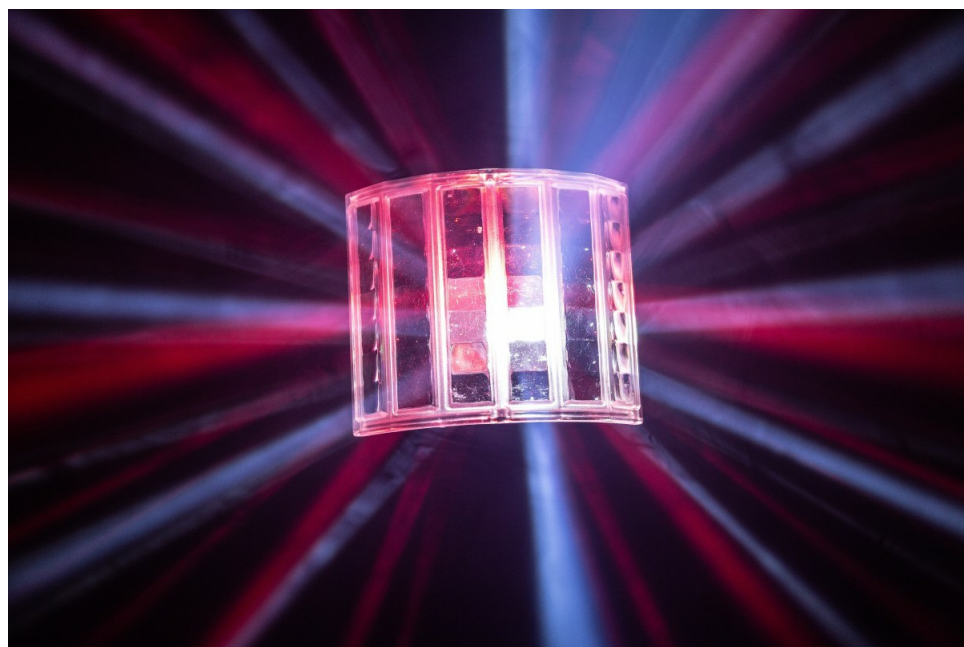

USB DERBY

B06217

BESCHREIBUNG

Ein sehr vielseitiger und dynamischer RGBW- Lichteffekt für alle Ihre Heimpartys

FUNKTIONEN

- Ein sehr vielseitiger und dynamischer RGBW- Lichteffekt für alle Ihre Heimpartys.
- Plug & Play mit eingebaute automatische und tongesteuerte Lichtshows.
- Angetrieben von 4 x 2Watt Leds (1 x Rot, 1 x Grün, 1 x Blau, 1 x Weiß).
- Das besondere Konzept bietet nahezu unbegrenzte Möglichkeiten. Sie können das Gerät auf vielfältige Weise mit Strom versorgen und steuern:
 - Wenn Sie es einfach und leicht wünschen, benutzen Sie einfach den Funktionsschalter am Gerät (off-auto-sound)
 - Mögen Sie es mobil ? Verwenden Sie ein Netzteil oder einen Autoadapter für die Stromversorgung des Geräts
 - Bevorzugen Sie einen imposanteren Aufbau und volle Kontrolle ? Schließen Sie es an das USB-PARTYSET an: alle Effekte laufen synchron und die DMX-Steuerung wird verfügbar.
- DC 5V-2A USB-Netzteil + USB A → USB C-Kabel im Lieferumfang enthalten.