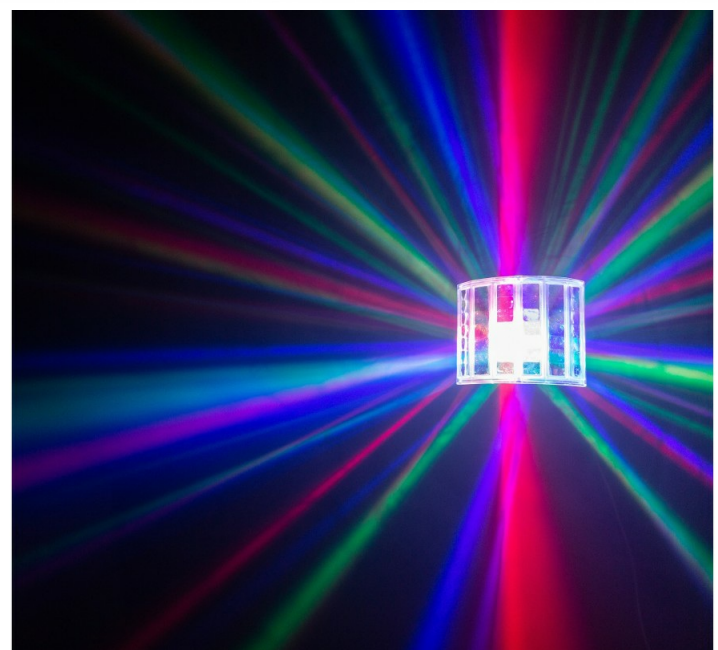

SPEZIFIKATIONEN

Allgemein : Anwendung	DJ & Club
Allgemein : Abmessung (cm)	14 x 13 x 17
Allgemein : Gewicht (kg)	0.37
Allgemein : Netz/Batterie	USB 5Vdc
Allgemein : Energie-label	Nein
Allgemein : Stromverbrauch W	10
Allgemein : Farbe	schwarz
Allgemein : Schirm	Nein
Allgemein : IP rating	indoor
Kontrolle : Modi	standalone, manual
Kontrolle : manuell	Ja
Kontrolle : Master/Slave	Nein
Kontrolle : SMART-DMX	Nein
Kontrolle : autonom	automatic, sound
Kontrolle : programmierbar	Nein
Kontrolle : aktualisierbare software	Nein
Light : lamp socket	keine
Licht : lampe	LED
Licht : farben	Rot, Grün, Blau, Weiß, RGBW
Licht : farben mischen	Nein
Licht : min. Wiederholfrequenz (kHz)	Nein
Licht : max. Wiederholfrequenz (kHz)	Nein
Anschluß : eingang	usb
Brand	JB SYSTEMS
EANCode	5420025662178