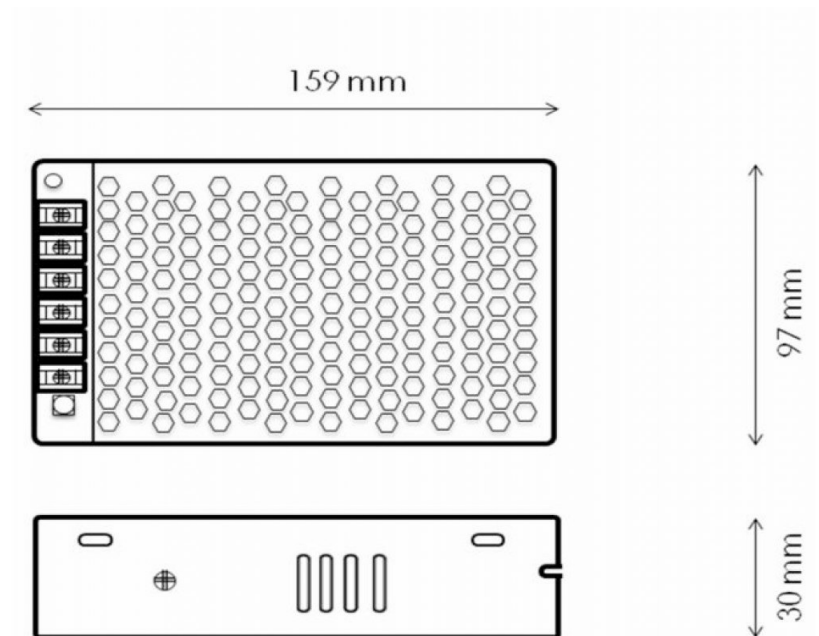

ESE 150-24S

05398

BESCHRIJVING

Geschakelde ledvoeding - 24Vdc/150W

FUNCTIES

- GESCHAKELDE LEDVOEDING - 24Vdc/150W
- Kan rechtstreeks op onze "1 kleur" flexileds worden aangesloten
- Ook te gebruiken met meerdere van onze kleinere "flexiled controllers".
- Klasse I product IP20: enkel voor gebruik binnenshuis.
- Max. belasting = 6,25A of 150W
- **BELANGRIJK:** enkel voor professioneel gebruik, deze voeding moet door een gekwalificeerd persoon worden geïnstalleerd !

SPECIFICATIES

Algemeen : Toepassing	Architectural, Commercial
Algemeen : Afmetingen (cm)	15.9 x 9.7 x 3
Algemeen : Gewicht (kg)	0.55
Algemeen :	
Stroomvoorziening	AC 100 - 240V, 50/60Hz
Algemeen : Energie label	Nee
Algemeen : Kleur	aluminium
Algemeen : Display	Nee
Algemeen : IP rating	indoor
Controle : programeerbaar	Nee
Controle : upgradable software	Nee
Brand	JB SYSTEMS
Discontinued	Nee