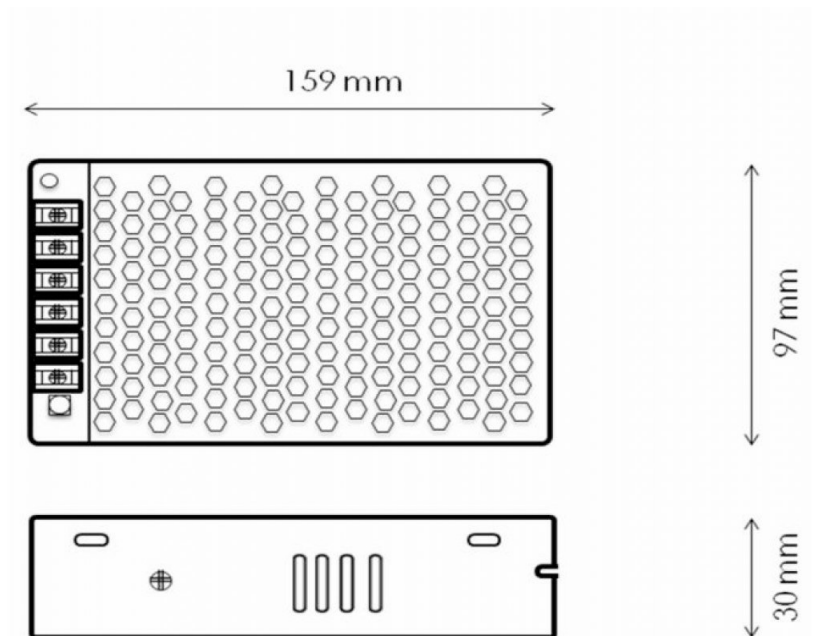

## FUNKTIONEN

- LED-SCHALTNETZTEIL - 24Vdc / 150W
- Direkter Anschluss an unsere „einfarbigen“ Flexileds
- Auch für den Gebrauch mit mehreren unserer kleinen „Flexiled-Controllern“.
- Klasse I Produkt
- IP20: nur für den Innenbereich geeignet.
- Max. Last = 6,25A oder 150W
- **strong>WICHTIGER HINWEIS:** Nur für den professionellen Gebrauch. Diese Stromversorgung muss von einem qualifizierten Techniker installiert werden!

## SPEZIFIKATIONEN

<b>Allgemein : Anwendung</b>	Architectural, Commercial
<b>Allgemein : Abmessung (cm)</b>	15.9 x 9.7 x 3
<b>Allgemein : Gewicht (kg)</b>	0.55
<b>Allgemein : Netz/Batterie</b>	AC 100 - 240V, 50/60Hz
<b>Allgemein : Energie-label</b>	Nein
<b>Allgemein : Farbe</b>	aluminium
<b>Allgemein : Schirm</b>	Nein
<b>Allgemein : IP rating</b>	indoor
<b>Kontrolle : programmierbar</b>	Nein
<b>Kontrolle : aktualisierbare software</b>	Nein
<b>Brand</b>	JB SYSTEMS
<b>Discontinued</b>	Nein