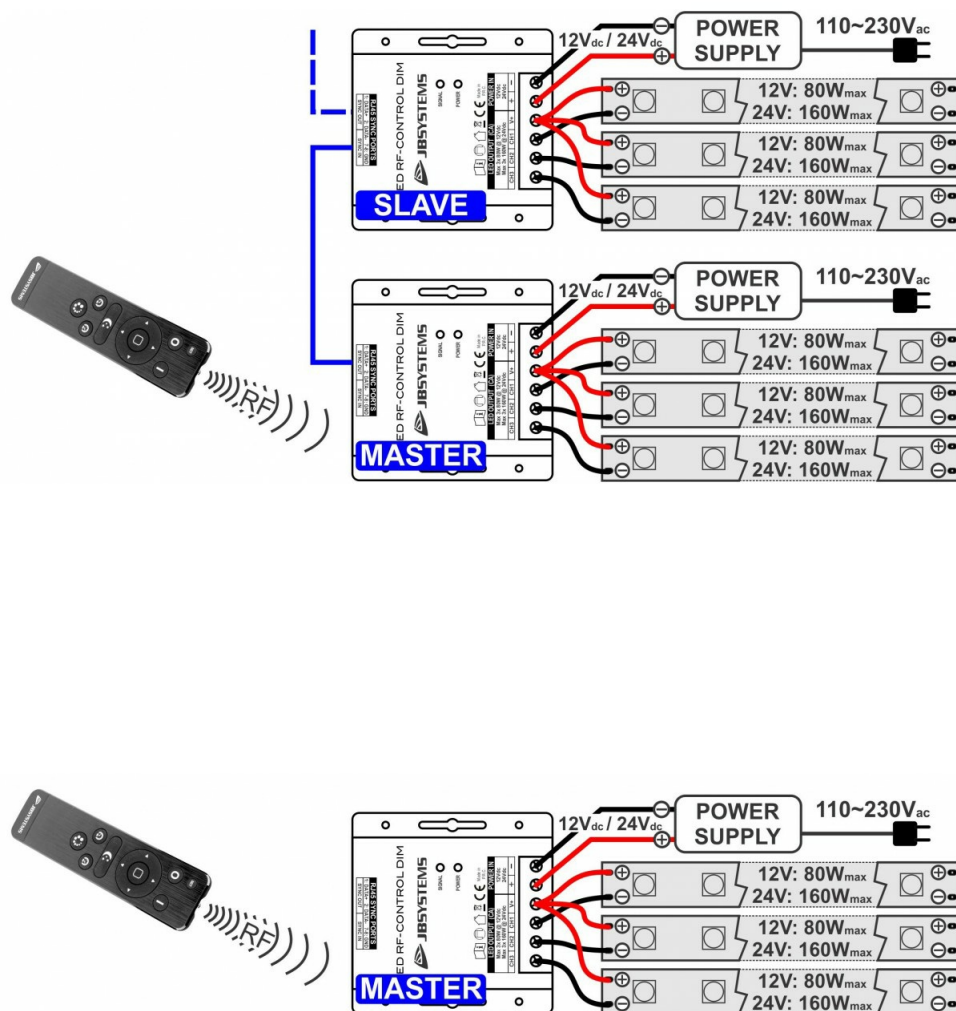

SPECIFICATIES

Algemeen : Toepassing	Architectural, Commercial lighting
Algemeen : Afmetingen (cm)	15 x 4 x 2 cm
Algemeen : Gewicht (kg)	0.25
Algemeen : Stroomvoorziening	24Vdc, 12Vdc
Algemeen : Energie label	N/A
Algemeen : Stroomverbruik W	Nee
Algemeen : Kleur	black
Algemeen : Display	none
Algemeen : Bevestiging	Nee
Algemeen : IP rating	indoor
Controle : programmeerbaar	Nee
Controle : upgradable software	Nee
Controle : maximum DMX kanalen	Nee
Aansluiting : ingang	Nee
Aansluiting : uitgang	Nee
Aansluiting : 3 pin XLR	Nee
Aansluiting : 5 pin XLR	Nee
Aansluiting : rca	Nee
Aansluiting : jack	Nee
Aansluiting : Power Conn.	Nee
Aansluiting : hdmi	Nee
Aansluiting : midi	Nee
Aansluiting : usb	Nee
Aansluiting : wifi	nee
Aansluiting : bluetooth	Nee
Aansluiting : artnet	Nee
Aansluiting : rdm	Nee
EANCode	5420025653961
Discontinued	Nee