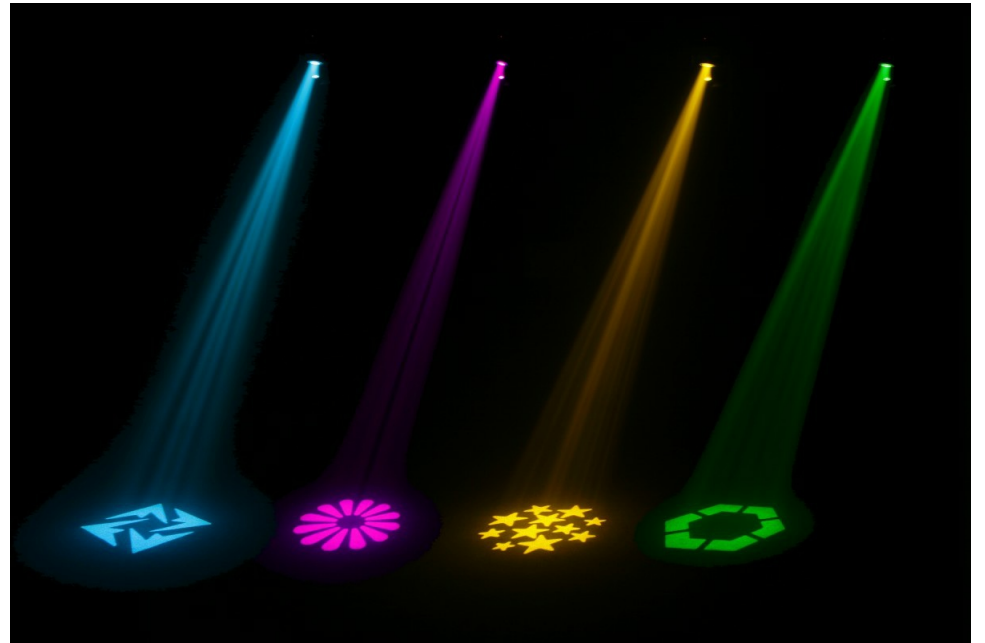

LED VICTORYSCAN MK2 04054

BESCHRIJVING

Krachtige LED scanner op basis van een 60 WATT LED CREE.

FUNCTIES

- De nieuwe (krachtigere!) LED versie van de zeer populaire "WINNER II" en "ROVER" effecten!
- Krachtige LED scanner / barrel effect voor Pro DJ's, verhuurbedrijven en discotheken.
- Op basis van een 60 WATT LED CREE:
 - Krachtige lichtopbrengst en scherpe gobo's dankzij uitstekende optische elementen
 - Zeer laag verbruik, slechts 105 Watt (besparing op de energiekosten!)
 - Zeer heldere kleuren in vergelijking met de traditionele halogeeneffecten
 - Geen lampen te vervangen + zeer lage warmteontwikkeling
- 0-100% dimmer en uiterst snelle strobe functie
- 8 vaste gobo's + open, uitgerust met de gobo shaking functie
- Onafhankelijk kleurenwiel (8 kleuren + wit)
- Mooie ingebouwde programma's voor gevarieerde lichtshows:
 - DMX controle: via 1, 7 of 8 kanalen (iSolution compatibel)
 - Standalone: muziekgestuurd via de ingebouwde microfoon
 - Master/slave: prachtige synchrone shows in autonome werkmodus
 - SMART-DMX (voorheen bekend als DMX-MSL mode): dank zij dit nieuwe revolutionaire systeem kunnen meerdere toestellen in master/slave werken, terwijl ze toch nog via 1 of 4 DMX kanalen bestuurd worden! (zelfs wanneer ze op een DMX keten aangesloten zijn. Een optionele mini DMX splitter is wel vereist)
- Er zijn 2 optionele afstandbedieningen beschikbaar: de bekabelde CA-8 of de draadloze RF8-SET
- Eenvoudige software updates zijn mogelijk via een speciale optionele adapter
- LED display voor een gemakkelijke navigatie door het menu
- Lichtbundel = 17°
- De LED SPINNER en de LED VICTORYSCAN MK2 kunnen samen gebruikt worden in Master/Slave configuratie.