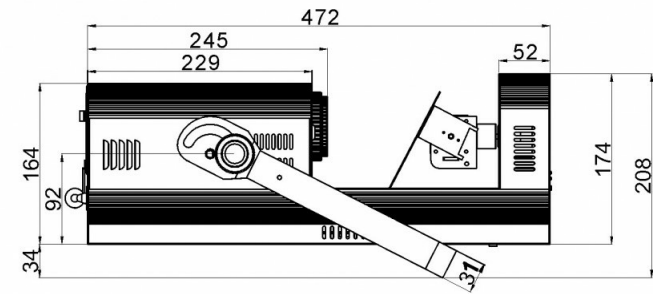

SPECIFICATIES

Algemeen : Toepassing	DJ & Club, Stage & Rental
Algemeen : Afmetingen (cm)	47,2 x 26,4 x 20,8 cm
Algemeen : Gewicht (kg)	7.32
Algemeen : Stroomvoorziening	AC 100 - 240V, 50/60Hz
Algemeen : Energie label	N/A
Algemeen : Stroomverbruik W	105
Algemeen : Kleur	black
Algemeen : Display	LED
Algemeen : Bevestiging	optional standard clamp
Algemeen : IP rating	indoor
Controle : manueel	Nee
Controle : Master/Slave	Nee
Controle : SMART-DMX	Nee
Controle : autonoom	sound
Controle : Type optionele afstandsbediening	CA-8 or RF8-SET
Controle : programeerbaar	Nee
Controle : upgradable software	Ja
Controle : maximum DMX kanalen	8
Licht : type fitting	geen
Licht : lamp	LED
Licht : kleuren	Rood, Groen, Blauw, Wit, andere
Licht : kleuren mengen	Nee
Licht : vaste gobos	9
licht : focus	Geen
Licht : zoom	None
Licht : iris	Nee
Licht : frost effect	No
Licht : min. hoek lichtstraal (°)	17
Licht : max. hoek lichtstraal (°)	17
Licht : min. vernieuwingsfrequentie (kHz)	Nee
Licht : max. vernieuwingsfrequentie (kHz)	Nee
Aansluiting : ingang	3 pin XLR, jack, IEC
Aansluiting : uitgang	3 pin XLR
Brand	JB SYSTEMS
EANCode	5420025640480
Discontinued	Nee