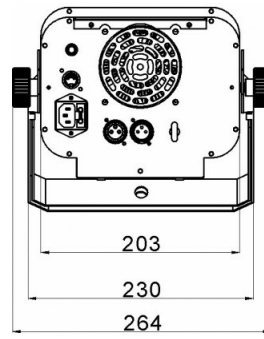

SPECIFICATIES

Algemeen : Toepassing	DJ & Club, Stage & Rental
Algemeen : Afmetingen (cm)	47,2 x 26,4 x 20,8 cm
Algemeen : Gewicht (kg)	7.32
Algemeen : Stroomvoorziening	AC 100 - 240V, 50/60Hz
Algemeen : Energie label	N/A
Algemeen : Stroomverbruik W	105
Algemeen : Kleur	black
Algemeen : Display	LED
Algemeen : Bevestiging	optional standard clamp
Algemeen : IP rating	indoor
Controle : manueel	Nee
Controle : Master/Slave	Nee
Controle : SMART-DMX	Nee
Controle : autonoom	sound
Controle : Type optionele afstandsbediening	CA-8 or RF8-SET
Controle : programeerbaar	Nee
Controle : upgradable software	Ja
Controle : maximum DMX kanalen	8
Licht : type fitting	geen
Licht : lamp	LED
Licht : kleuren	Rood, Groen, Blauw, Wit, andere
Licht : kleuren mengen	Nee
Licht : vaste gobos	9
licht : focus	Geen
Licht : zoom	None
Licht : iris	Nee
Licht : frost effect	No
Licht : min. hoek lichtstraal (°)	17
Licht : max. hoek lichtstraal (°)	17
Licht : min. vernieuwingsfrequentie (kHz)	Nee
Licht : max. vernieuwingsfrequentie (kHz)	Nee
Aansluiting : ingang	3 pin XLR, jack, IEC
Aansluiting : uitgang	3 pin XLR
Brand	JB SYSTEMS
EANCode	5420025640480
Discontinued	Nee