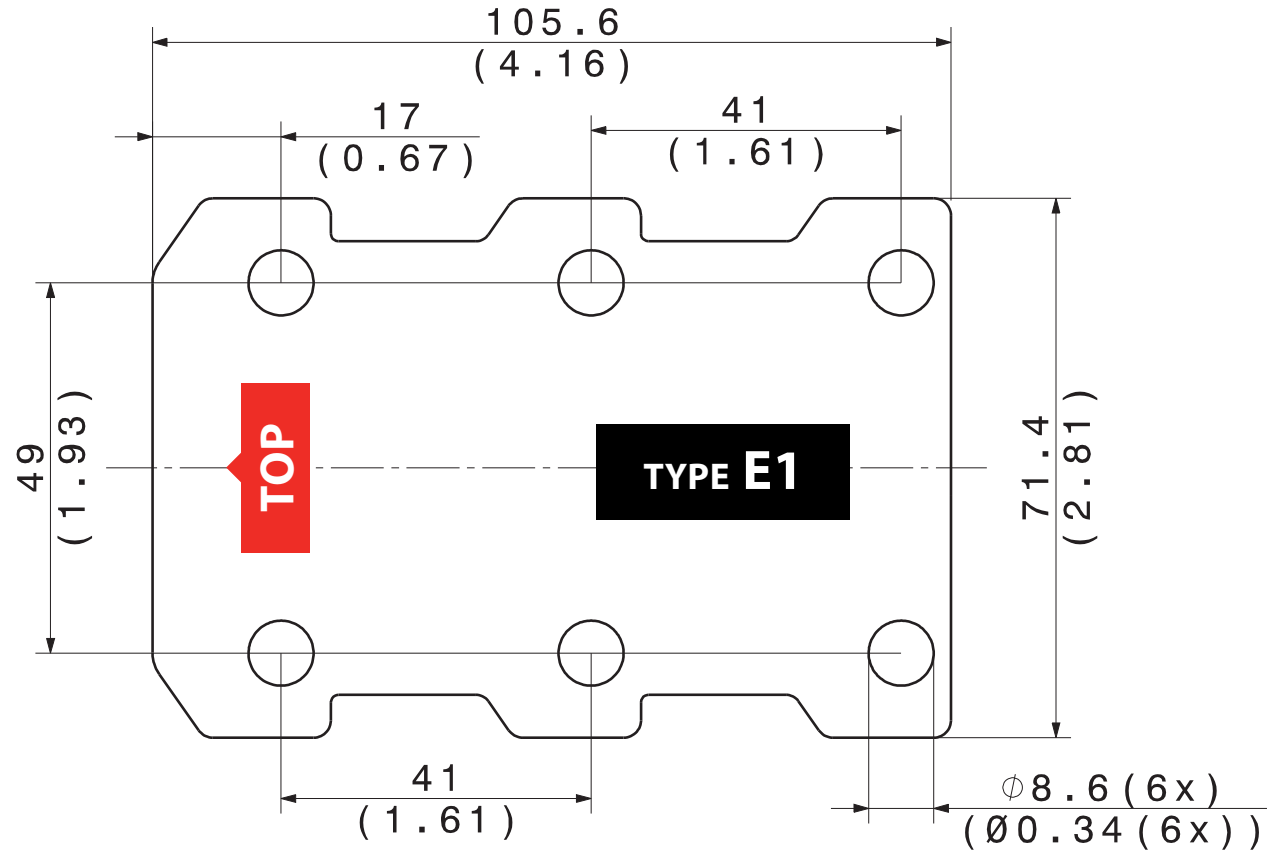

# Type E1

Gibson

Les Paul Black Beauty 1959