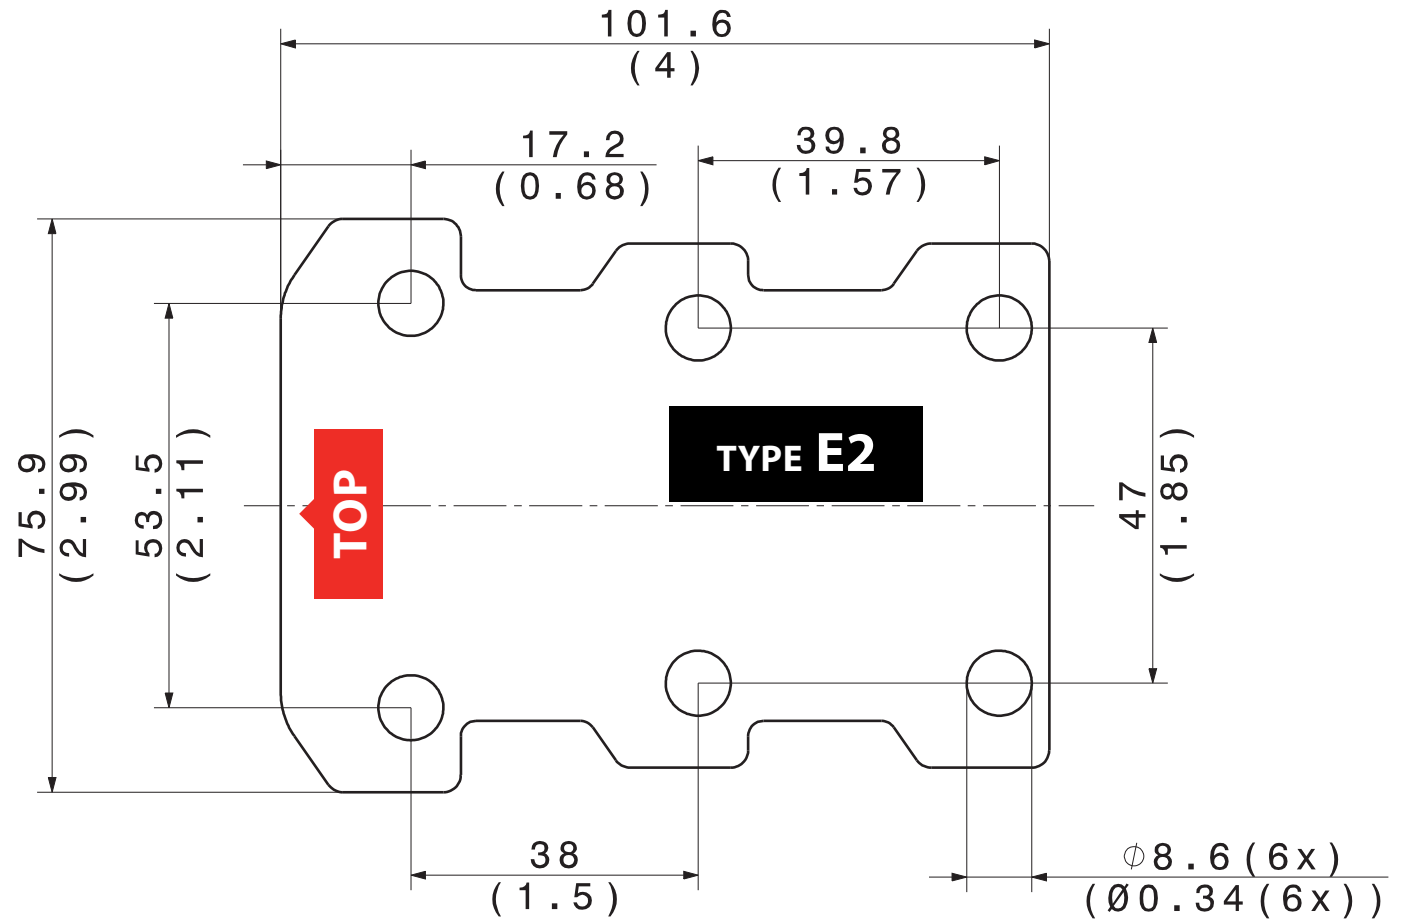

Type E2

Lag

Tramotane T100 ACE