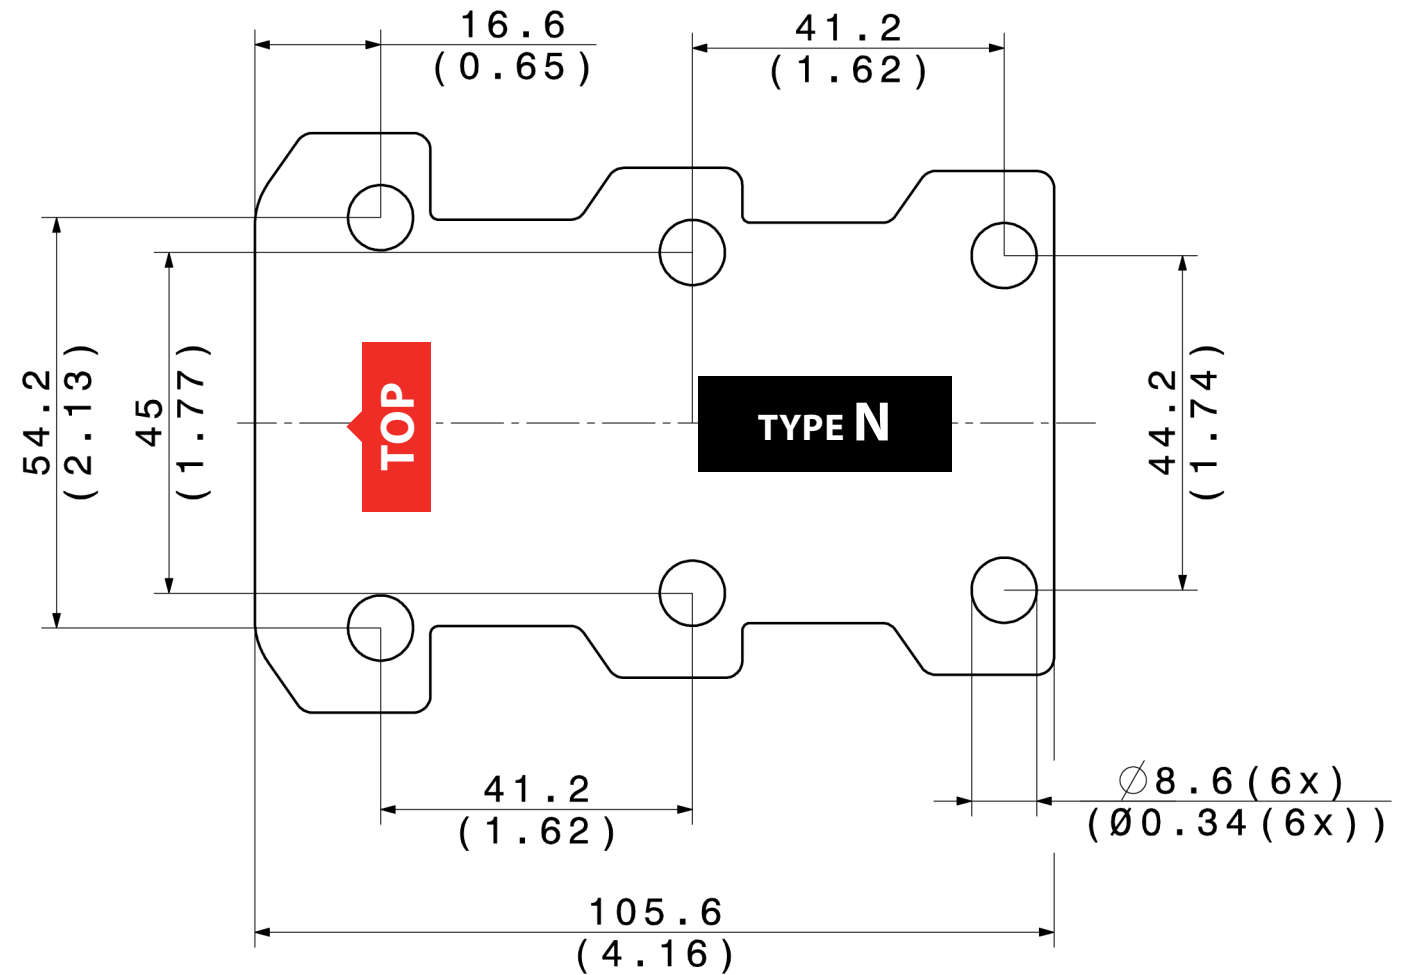

Type N

D'Angelico

Kurt Rosenwinkel