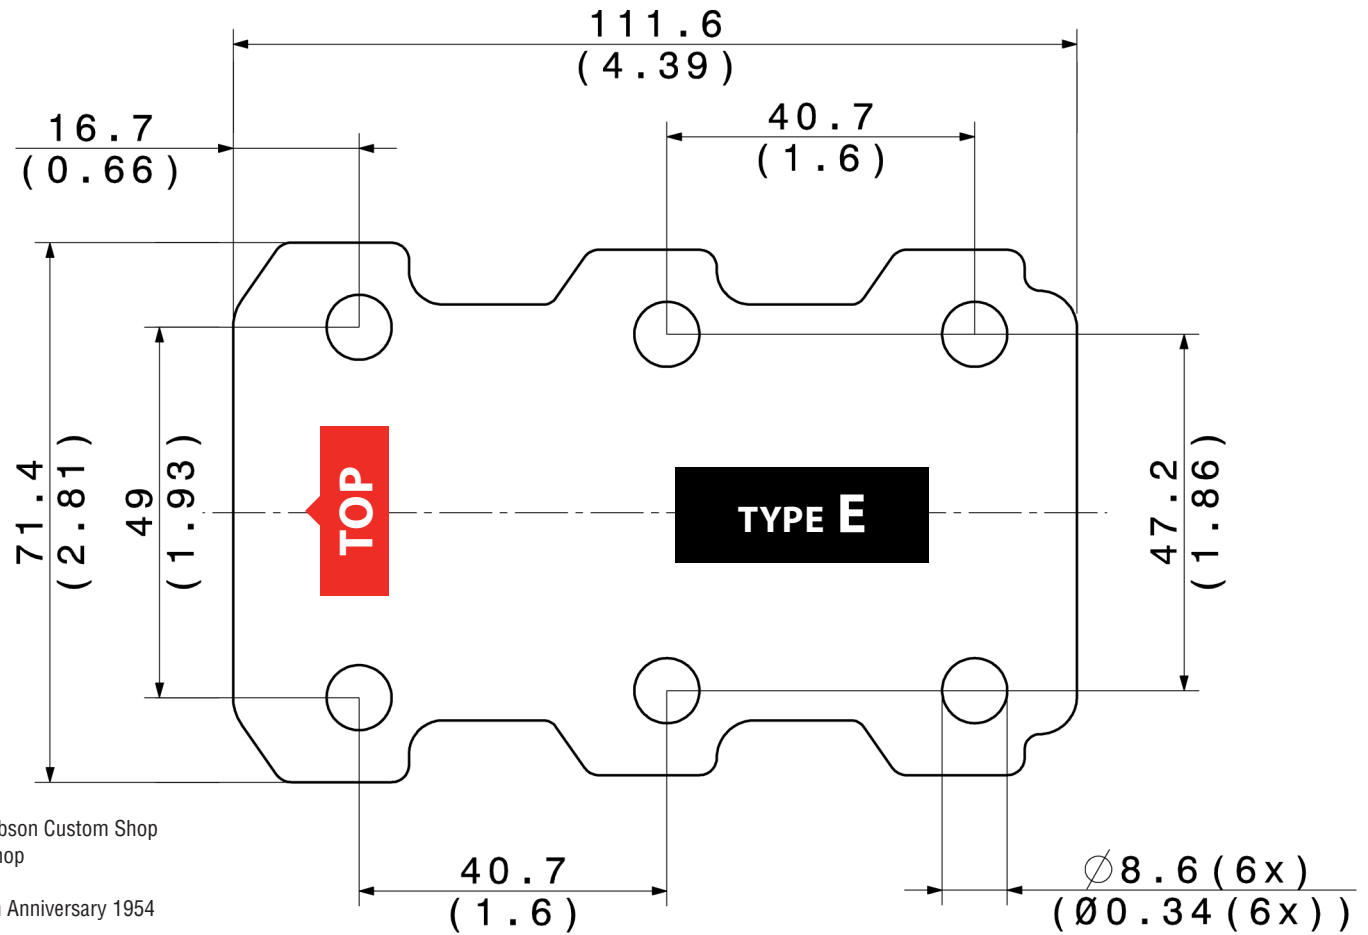

Type E

Gibson

- Les Paul Custom VOS 1954
- Les Paul Custom 2 Pickup VOS 1957
- Les Paul Custom 3 Pickup VOS 1957
- Les Paul Custom 50th Anniversary 1960
- Doves In Flight
- J-200 Elvis Presley King of Rock
- ES 345 Lucille
- ES 355 Custom Figured Electric Guitar Bourbon Burst
- Firebird Custom
- J-200 Custom Koa 75th Anniversary
- J-200 Custom
- J-200 New Vintage
- J-200 Studio
- L7-C Acoustic Archtop
- Les Paul Custom Maple
- Les Paul Custom Rosewood Maduro
- Les Paul Custom/ Custom Shop
- Les Paul Supreme
- Artist Dove Elvis Presley ???
- Les Paul Custom Mick Jones
- Montana Gold Flame Maple
- Les Paul Custom Peter Frampton
- Les Paul Custom Randy Rhoads
- SG Custom VOS with Maestro
- SG 61 Reissue Satin
- SG Deluxe Custom
- SG Jeff Tweedy
- SJ 200 Standard
- SJ-200 Pete Townshend
- SJ-200 True Vintage
- J-200 Montana
- Les Paul Custom Nashville (before 2012)
- Les Paul Custom Steve Jones
- Double Cut Custom Tak Matsumoto Ebony
- Les Paul Custom USA Ace Frehley „Budokan“
- Les Paul Custom USA Zakk Wylde Vertigo
- Western Classic Prewar 200
- L-5 CES VS Gibson Custom Shop
- L-5 Wes Montgomery VS Gibson Custom Shop

Gibson

- L-5 Wes Montgomery WR Gibson Custom Shop
- L-5 CES N Gibson Custom Shop
- Gibson Midtown Custom
- Les Paul Custom (1974) 20th Anniversary 1954
- L-5 Lee Ritenour
- ES-137 Classic Split Diamond Overlay
- Byrdland Florentine
- SG 70' Tribute
- Les Paul Custom Bullseye Zakk Wylde

Epiphone

- Les Paul Custom Ace Frehley „Budokan“

FGN

- Neo Classic LC Black LP Custom